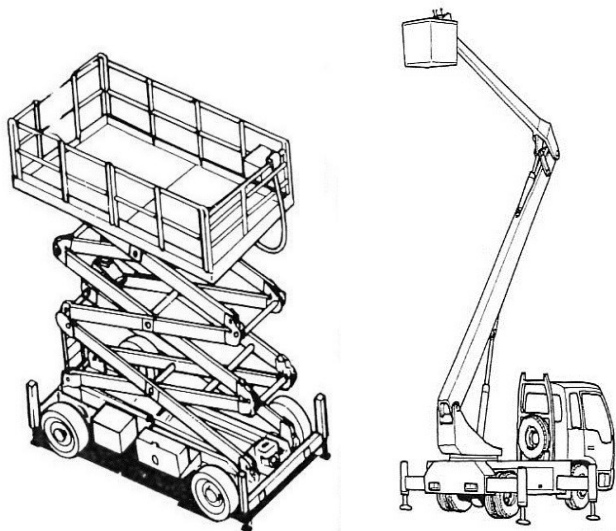

高所作業車運転 技能講習のご案内

作業床の高さが10m以上の高所作業車の運転作業資格です。
(10m未満は特別教育)

一般社団法人 日本クレーン協会 新潟支部
(新潟労働局長登録教習機関)

開催地		開催日	定員	学科会場	実技会場
下越地区	新潟市	30/10/15(月)~17(水)	20	クレーン協会新潟教習センター	クレーン協会新潟教習センター
		30/12/17(月)~18(火)	20		
		31/3/18(月)~19(火)	20		
上越	上越市	30/11/23(金)~24(土)	20	ワークパル上越	クレーン協会上越教習センター

【平成30年度の講習について】

- ・ 日程や会場が変更になる場合があります。必ず申込み前にお電話にてご確認ください。
- ・ 申込書は必ず【30年度用】のものを使用してください。

【技能講習について】

- ・ 作業床の高さが10m以上の高所作業車の運転作業資格です。(10m未満は特別教育)
- ・ 学科1日+実技1日の合計2日で修了します。
- ・ 開催日が3日間になっている講習は、2日目の実技日が定員を超えた場合のみ3日目を開催します。申込順に割り当てるため、学科と実技の2日連続希望者はお早目にお申し込みください。