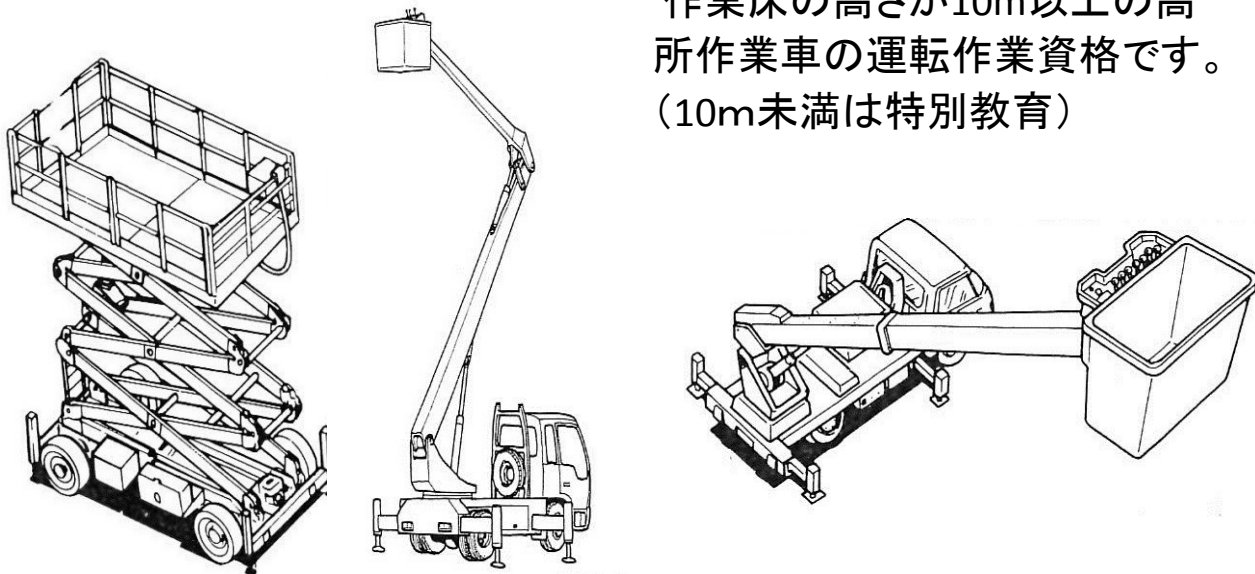

高所作業車運転 技能講習のご案内

一般社団法人 日本クレーン協会 新潟支部
(新潟労働局長登録教習機関 第148号)

作業床の高さが10m以上の高
所作業車の運転作業資格です。
(10m未満は特別教育)

開催地		開催日	定員	学科会場	実技会場
下越地区	新潟市	令和2/5/25(月)~26(火)	10	クレーン協会新潟教習センター	クレーン協会新潟教習センター
		令和2/10/5(月)~6(火)	10		
		令和2/12/14(月)~15日(火)	10		
		令和3/3/29(月)~30(火)	10		
上越地区	上越市	令和2/6/26(金)~27(土)	20	ワークパル上越	クレーン協会上越教習センター(※)
		令和2/11/27(金)~28(土)	20		