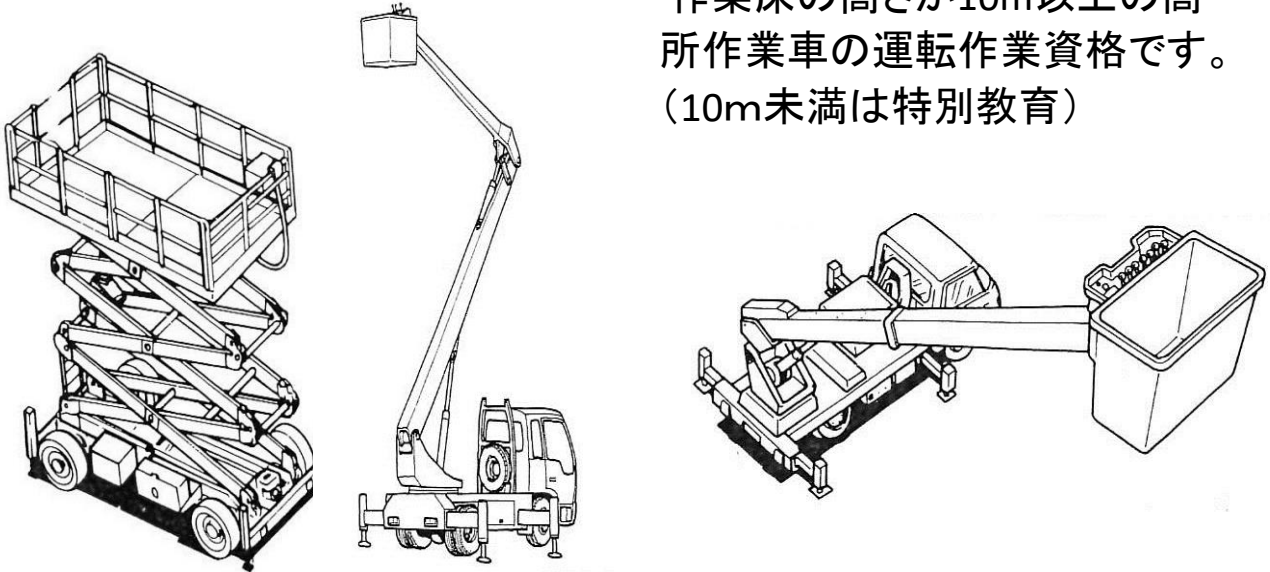

# 高所作業車運転 技能講習のご案内

一般社団法人 日本クレーン協会 新潟支部  
(新潟労働局長登録教習機関 第148号)

作業床の高さが10m以上の高所作業車の運転作業資格です。  
(10m未満は特別教育)

開催地		開催日	定員	学科会場	実技会場
下越地区	新潟市	令和4/6/11(土)~12(日)	10	クレーン協会新潟教習センター	クレーン協会新潟教習センター
		令和4/10/1(土)~2(日)			
		令和5/3/28(火)~29(水)			
上越	上越市	令和4/6/11(土)~12(日)	10	ワークパル上越	(協)太陽自動車工業
		令和4/10/8(土)~9(日)			