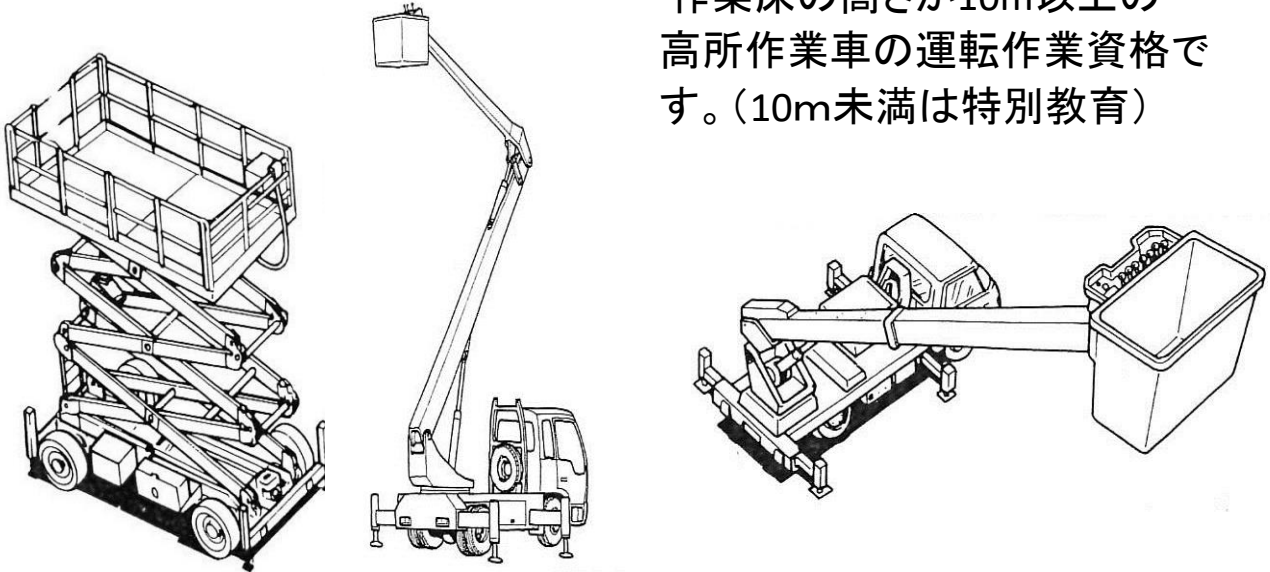

# 高所作業車運転 技能講習のご案内

一般社団法人 日本クレーン協会 新潟支部  
(新潟労働局長登録教習機関 第148号)

作業床の高さが10m以上の  
高所作業車の運転作業資格で  
す。(10m未満は特別教育)

| 開催地  |     | 開催日               | 定員 | 学科会場           | 実技会場           |
|------|-----|-------------------|----|----------------|----------------|
| 下越地区 | 新潟市 | 令和5/5/23(火)～24(水) | 10 | クレーン協会新潟教習センター | クレーン協会新潟教習センター |
|      |     | 令和5/10/2(月)～3(火)  |    |                |                |
| 上越地区 | 上越市 | 令和5/6/24(土)～25(日) | 10 | ワークパル上越        | (協)太陽自動車工業     |
|      |     | 令和5/9/9(土)～10(日)  |    |                |                |