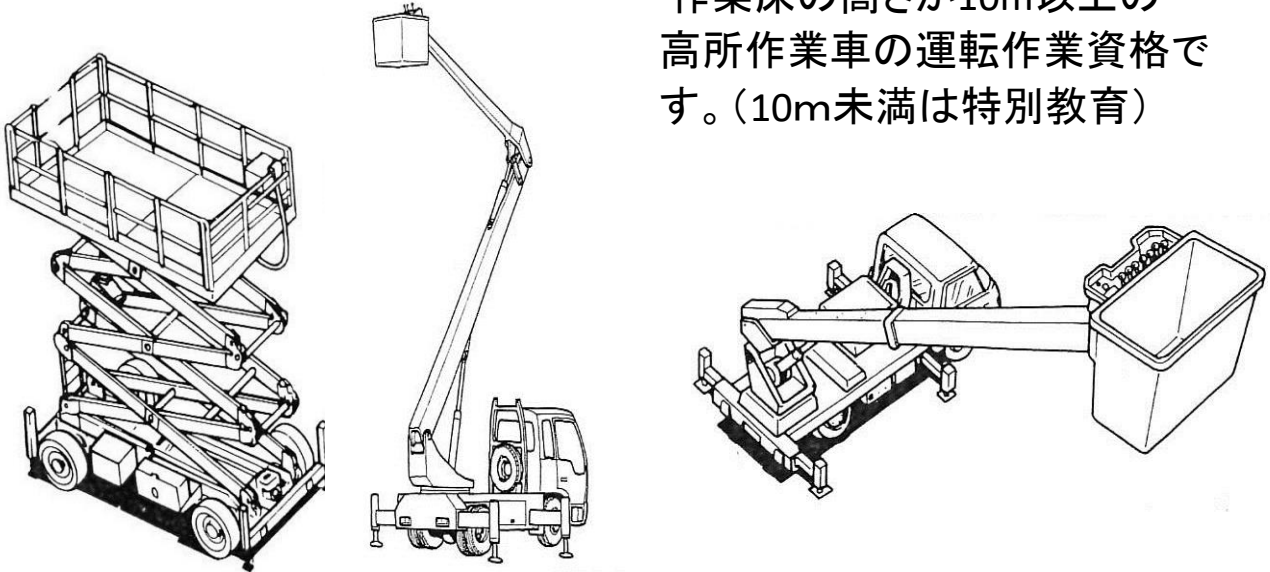

高所作業車運転 技能講習のご案内

一般社団法人 日本クレーン協会 新潟支部
(新潟労働局長登録教習機関 第148号)

作業床の高さが10m以上の
高所作業車の運転作業資格で
す。(10m未満は特別教育)

開催地		開催日	定員	学科会場	実技会場
下越地区	新潟市	令和6/5/20(月)～21(火)中止	10	クレーン協会新潟教習センター	クレーン協会新潟教習センター
		令和6/10/25(金)～26(土)			
上越地区	上越市	令和6/6/22(土)～23(日)中止	10	ワークパル上越	(協)太陽自動車工業
		令和6/10/12(土)～13(日)			