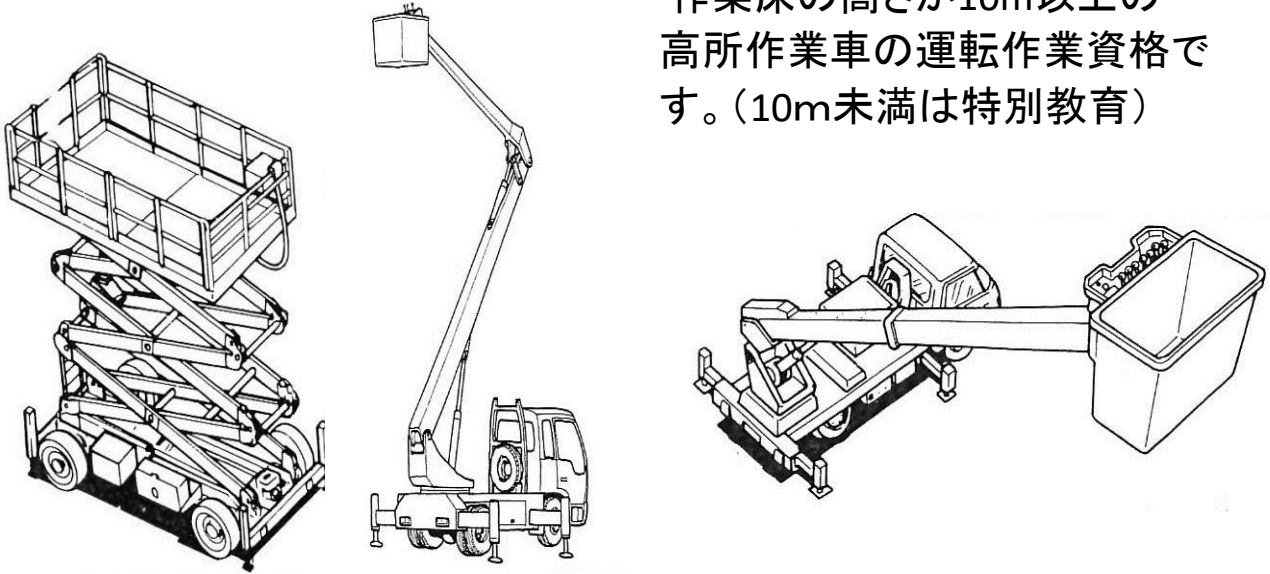

高所作業車運転 技能講習のご案内

一般社団法人 日本クレーン協会 新潟支部
(新潟労働局長登録教習機関 第148号)

作業床の高さが10m以上の
高所作業車の運転作業資格で
す。(10m未満は特別教育)

開催地		開催日	定員	学科会場	実技会場
下越地区	新潟市	令和8/9/7(月)~8(火)	10	クレーン協会新潟教習センター	クレーン協会新潟教習センター

【令和8年度の講習について】

- ・ 日程や会場が変更になる場合があります。必ずお申込み前にお電話にてご確認ください。
- ・ 申込書は必ず【令和8年度用】のものを使用してください。会員かどうかご不明な場合は、電話にてお問合せ願います。

【技能講習について】

- ・ 作業床の高さが10m以上の高所作業車の運転作業資格です。(10m未満は特別教育)
- ・ 学科1日+実技1日の合計2日で修了します。

【その他】

- ・ 申込者が少数の場合は、開催を中止することがあります。
- ・ 受講人数が集まれば、団体出張講習も承ります。

この講習は人材開発支援助成金の対象です
(建設労働者技能実習コース)